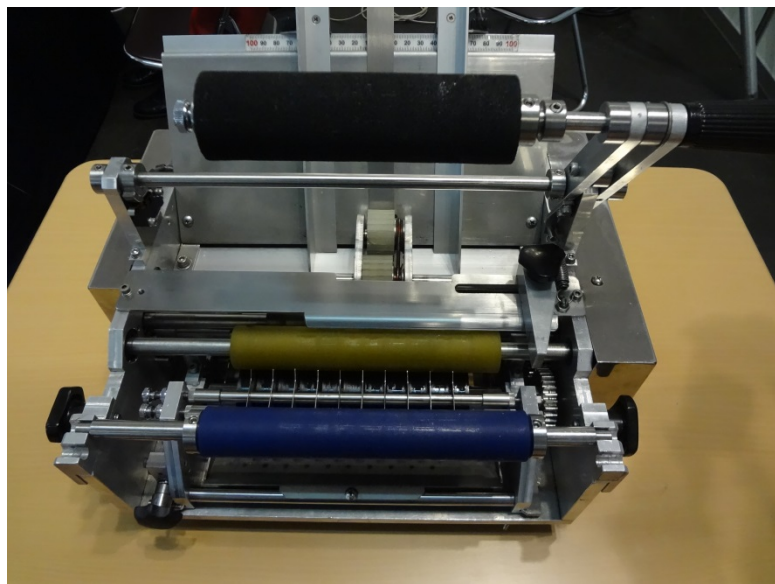

デスクトップラベラー

- ・小瓶から一升瓶まで対応可能
- ・PETボトル 一升瓶 缶 薬品瓶
錠剤瓶など様々な容器へ貼付可能
- ・家庭用コンセントで動作
- ・操作はレバーを倒すだけのシンプル構造
- ・サイズ調整もレバーを調整するだけ

機械仕様	
ラベル巾(高さ)	45~60mm
ラベル長さ	100~350mm
寸法	580mm × 470mm × 30mm
重量	38Kg
電源	100v
消費電力	100w

対象

- 直胴容器 丸瓶 PET容器
 - ボトル直径 40~110mm
- 対象物をご相談により対応可能

株式会社シュールド設計

〒612-8411

京都市伏見区竹田久保町70-10

MFK伏見ビル4F 西号

TEL 075-644-9523 mail info@shrewd-sekkei.com