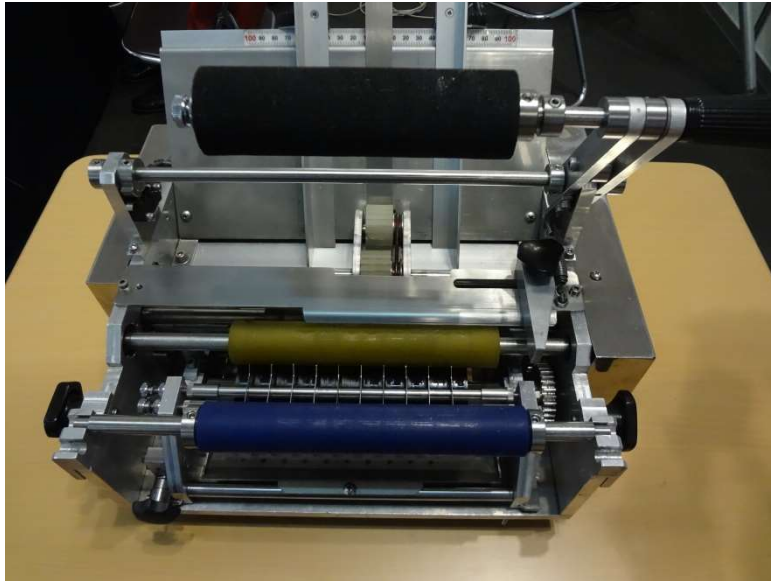

デスクトップラベラー

- ・小瓶から一升瓶まで対応可能
- ・PETボトル 一升瓶 缶 薬品瓶
錠剤瓶など様々な容器へ貼付可能
- ・家庭用コンセントで動作
- ・操作はレバーを倒すだけのシンプル構造
- ・サイズ調整もレバーを調整するだけ

機械仕様	
ラベル巾(高さ)	45~60mm
ラベル長さ	100~350mm
寸法	580mm×470mm×30mm
重量	38Kg
電源	100v
消費電力	100w

対象

- 直胴容器 丸瓶 PET容器
 - ボトル直径 40~110mm
- 対象物のご相談により対応可能

株式会社シュールド設計

〒612-8362 京都市伏見区西大手町313-8 弘田ビル3F

TEL 075-644-9523 mail info@shrewd-sekkei.com