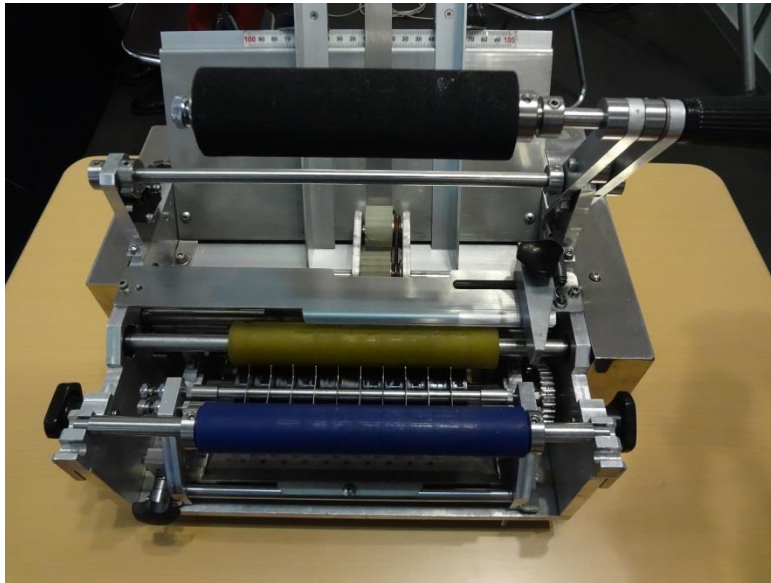

デスクトップラベラー

- ・小瓶から一升瓶まで対応可能
- ・PETボトル 一升瓶 缶 薬品瓶
錠剤瓶など様々な容器へ貼付可能
- ・家庭用コンセントで動作
- ・操作はレバーを倒すだけのシンプル構造
- ・サイズ調整もレバーを調整するだけ

機械仕様	
ラベル巾(高さ)	45 ~ 60mm
ラベル長さ	100 ~ 350mm
寸法	580mm × 470mm × 30mm
重量	38Kg
電源	100V
消費電力	100W

対象

- 直胴容器 丸瓶 PET容器
 - ボトル直径 40~110mm
- 対象物をご相談により対応可能

株式会社シュールド設計

〒612-8362 京都市伏見区西大手町313-8

大手筋ビルウエスト1 3F

TEL 075-644-9523 mail: info@shrewd-sekkei.com